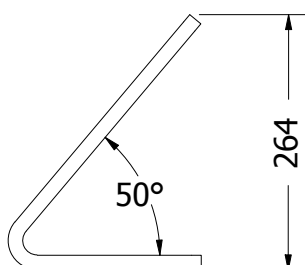

Rif. SP-1002 (Bianco)

Rif. SP-1003 (Nero)

Cavo USB/MicroUsb 2M. optional

Riferimento	SP-1000
Installazione	Banco
Compatibilità	Microsoft Surface Pro
Versioni	Landscape
Sistema antifurto	Viti Torx speciali
Colore	Trasparente, Bianco, Nero
Materiali	Plexiglass
Peso (kg)	3
Peso con imballaggio (kg)	4
Dimensioni dell'imballaggio (cm)	40 40x 30