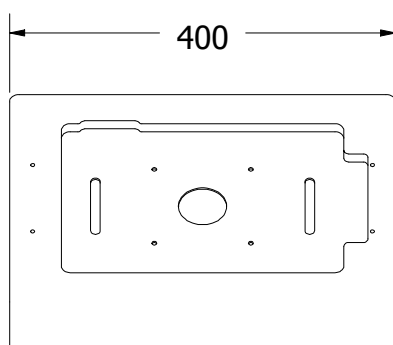

Rif. SP-1002 (Bianco)

Rif. SP-1003 (Nero)

Cavo USB/MicroUsb 2M. optional

Riferimento	SP-1000
Installazione	Banco
Compatibilità	Microsoft Surface Pro
Versioni	Landscape
Sistema antifurto	Viti Torx speciali
Colore	Trasparente, Bianco, Nero
Materiali	Plexiglass
Peso (kg)	3
Peso con imballaggio (kg)	4
Dimensioni dell'imballaggio (cm)	40 40x 30